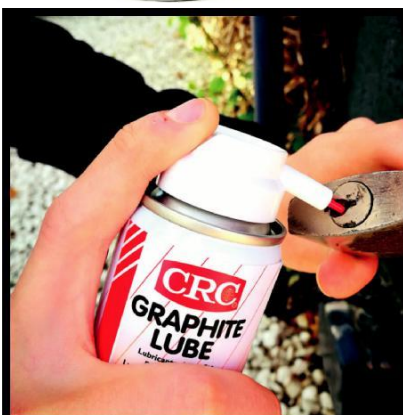

**SUMINISTROS
AUÑON, S.L.**
FERRETERIA Y ELECTRICIDAD

Calle Aragón, 74. C.p. 28840 Mejorada del Campo
www.suministrosaunon.com comercial@suministrosaunon.com

GRAPHITE LUBE

El lubricante Seco de CRC para Cerraduras

- Con **Grafito**, el mejor lubricante para cerraduras / cilindros
- **Seco**, no gotea
- **No se pega la suciedad**
- **Alto rendimiento**
 - 5 veces más efectivo
 - 5 veces más duradero
- **Fácil de aplicar**

Código: 32863
Aerosol 12 x 100 ml.

SUMINISTROS AUÑON, S.L.
FERRETERIA Y ELECTRICIDAD

Sistema de lubricación de bombines / cilindros

El mecanismo de un bombín es complejo y necesita una lubricación limpia y seca para su correcto funcionamiento.

Graphite Lube

El grafito es un lubricante único cuando necesitamos:

Lubricación seca de metales

Extrema presión

Precisión en la aplicación

Larga duración

Que no atraiga al polvo

Que no gotee