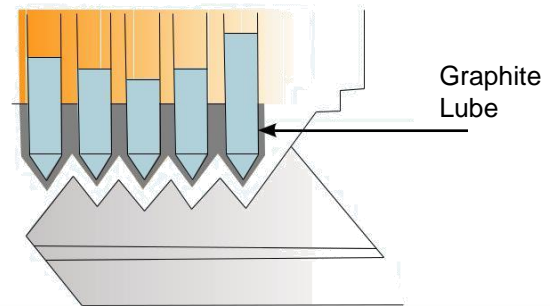

Graphite Lube

El grafito es un lubricante único cuando necesitamos:

Lubricación seca de metales

Extrema presión

Precisión en la aplicación

Larga duración

Que no atraiga al polvo

Que no gotee